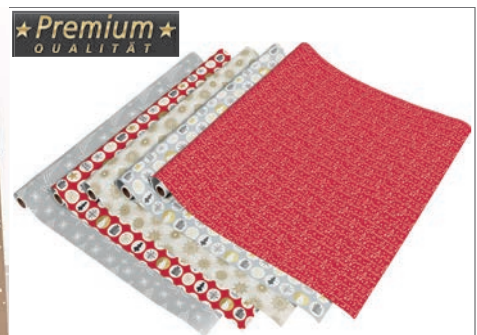

Spule aus Recyclingmaterial

Weihnachts-Geschenksband „Premium“
3 m · 25 mm, im Display, Single Star

Art.-Nr. 22-367-35
VE 36 PF 120

4 018164 235677

Premium-Serie

„Merry X-mas“

★ Premium ★
QUALITÄT

Weihnachts-Geschenkpapier „Premium“
auf Kern, gestrichenes Papier, 2 m · 70 cm,
ca. 80 g/m², Merry X-mas, 5 Motive sortiert
Art.-Nr. 22-308-08
VE 40 PF 30 4 018164 583082