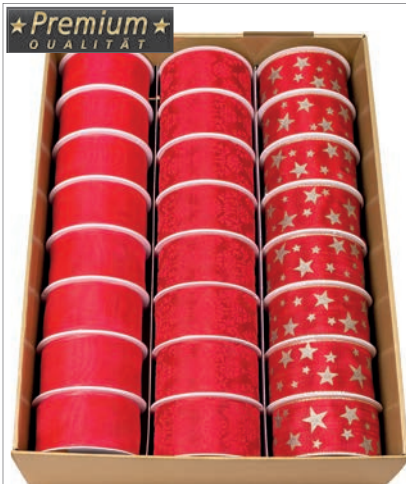

Art.-Nr. 22-370
VE 57 PF 120

Weihnachts-Geschenkband „Premium“
3 m · 25 mm, im Display, sortiert

Art.-Nr. 22-381
VE 36 PF 120

Geschenkbänder „Weihnachten“

Spule aus Recycling-material

Weihnachts-Geschenkband „Premium“
2 m · 40 mm, im Display, rot