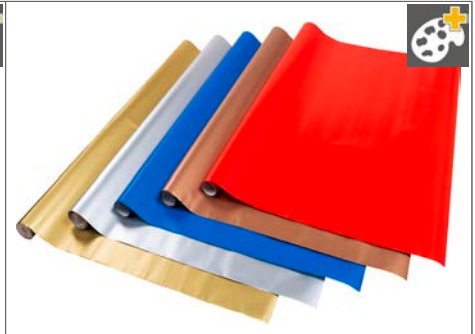

Geschenkpapier „uni“

2 m · 70 cm, ca. 56 g/m², Herbst/Winter,
sortiert

Art.-Nr. 22-307

VE 60 PF 30