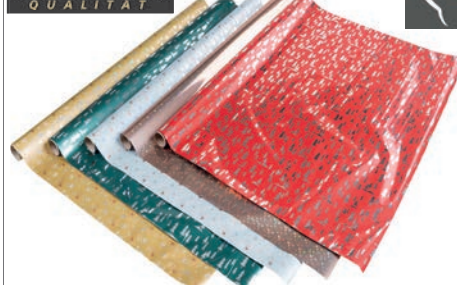

Kraftpapier „Duo-Color“

2 m · 70 cm, ca. 60 g/m²,
Herbst / Winter, sortiert

Art.-Nr. 22-309

VE 60 PF 30

★ Premium ★
QUALITÄT

Weihnachts-Hologramm-Geschenkfolie

auf Kern, 1,5 m · 70 cm, ca. 30 μ,
10 Motive sortiert