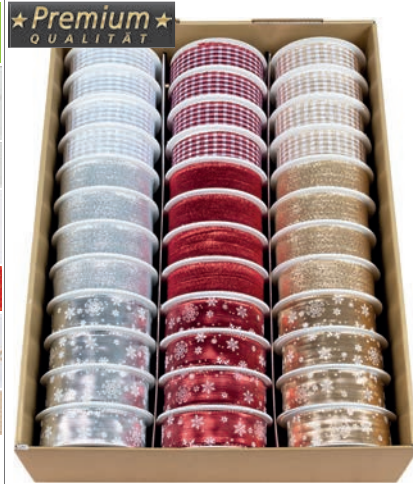

Art.-Nr. 22-367-20
VE 30 PF 120

★ Premium ★
QUALITÄT

♻️ Spule aus Recyclingmaterial

Weihnachts-Geschenkband „Premium“
3 m · 25 mm / 4 m · 15 mm, im Display,
White X-mas

Art.-Nr. 22-367-37
VE 42 PF 120

★ Premium ★
QUALITÄT