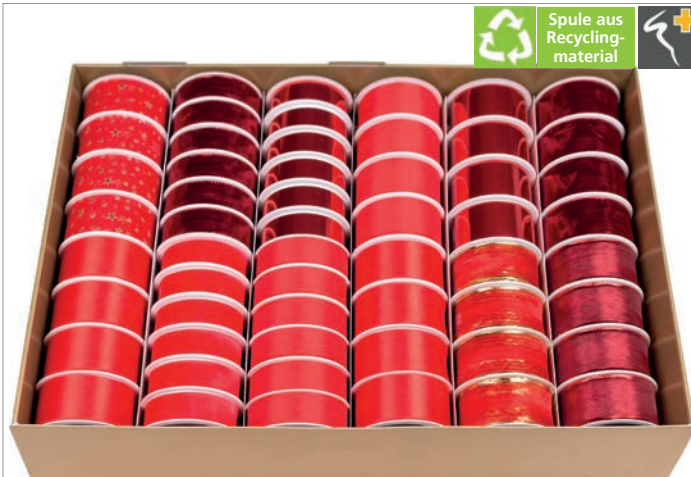

Geschenkbänder „Weihnachten“

Spule aus Recycling-material

Weihnachts-Geschenkband „Classic“
2 m · 40 mm / 3 m · 25 mm, im Display, rot

Art.-Nr. 22-372-01
VE 56 PF 60