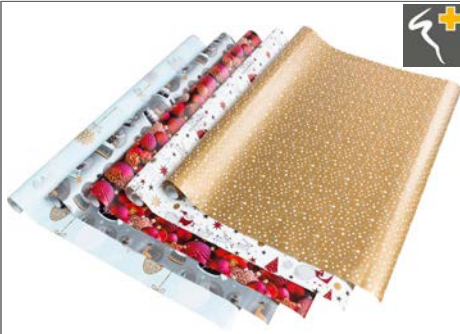

Geschenkpapier/-folie „Weihnachten“

Weihnachts-Geschenkpapier „Classic“

2 m · 70 cm, ca. 56 g/m²,
10 Motive sortiert

Art.-Nr. 22-301

VE 60 PF 30