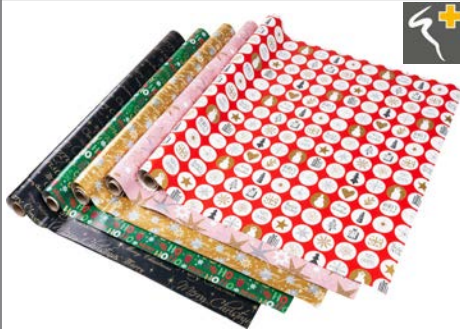

Weihnachts-Geschenkpapier „Classic“

5 m · 70 cm, ca. 56 g/m²,
10 Motive sortiert

Art.-Nr. 22-313

VE 50 PF 30