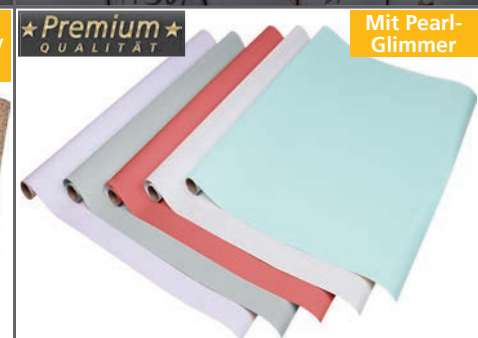

★ Premium QUALITÄT

Mit Pearl-Glimmer

Geschenkpapier
mit Pearl-Glimmer, 1,5 m · 70 cm,
5 Farben sortiert
Art.-Nr. 324-1
VE 20 PF 60