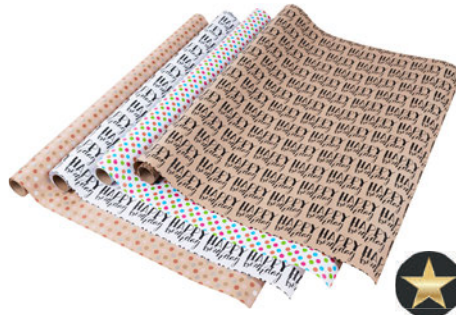

Recycling-Geschenkpapier „Premium“
2 m · 70 cm, Nature Trend, 4 Motive sortiert

- ✓ **Besonders reißfest**
- ✓ **Braunes/weißes Recyclingpapier, ca. 60 g/m²**
- ✓ **Auf Kern, Ø 40 mm**

Art.-Nr. 310-48
VE 40 | PF 30