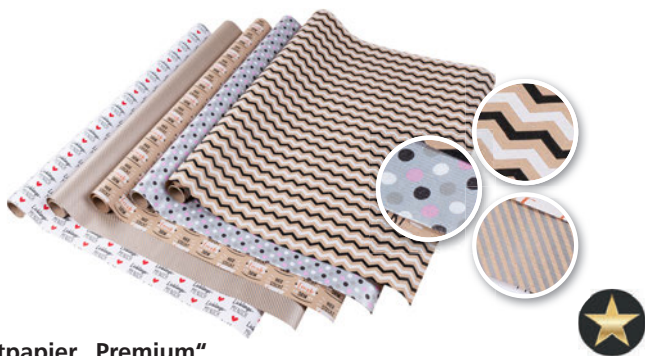

Premium-Serien | „Glücksbringer“

Premium-Serien

Kraftpapier „Premium“

2 m · 70 cm, Glücksbringer, 5 Motive sortiert

- ✓ Braunes/weißes Kraftpapier, ca. 60 g/m²
- ✓ Besonders reißfest ✓ Auf Kern, Ø 40 mm

Art.-Nr. 310-45 VE 40 | PF 30