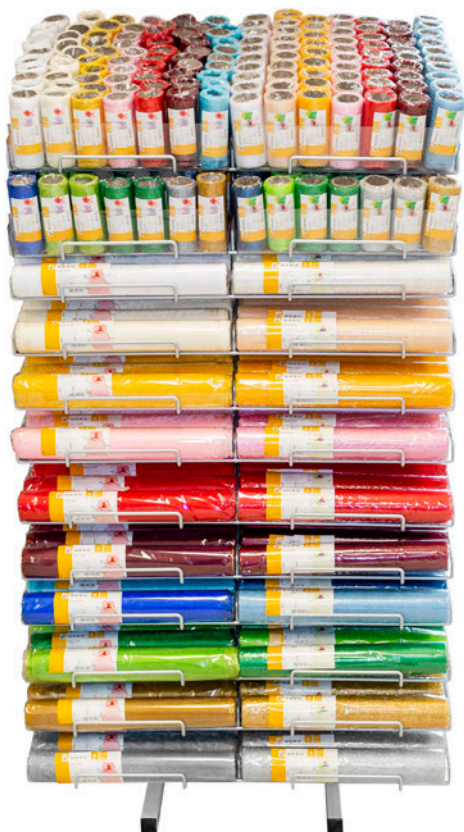

Verkaufständer für Organza/ Textilfaser
für 12 Böden, unbestückt, ohne Einhängeböden
Art.-Nr. **2-98-024** VE 1

ohne EAN