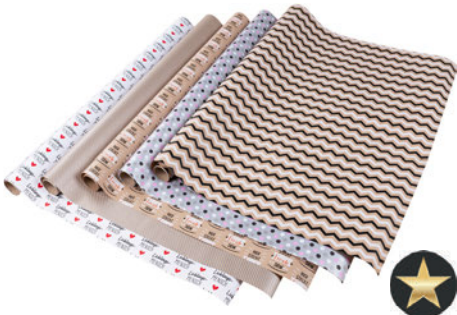

Kraftpapier „Premium“, 2 m · 70 cm, Glücksbringer, 5 Motive sortiert

- ✓ **Besonders reißfest**
- ✓ **Braunes/weißes Kraftpapier, ca. 60 g/m²**
- ✓ **Auf Kern, Ø 40 mm**

Art.-Nr. 310-45
VE 40 | PF 30