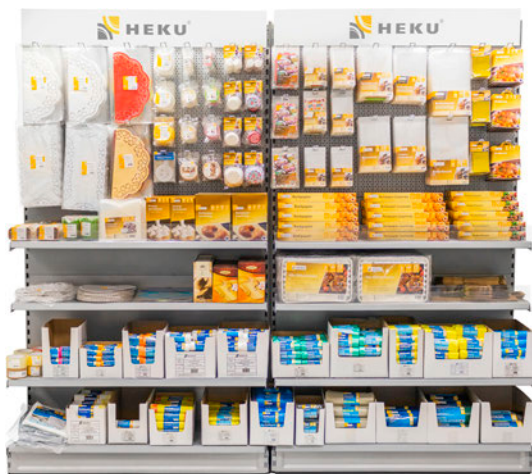

# Beispiele für Regalplatzierungen

Haushaltsprogramm (S. 49 – 64)

Servietten / Trinkhalme / Partypicker (S. 83 – 89 / 115 – 116)

Haushaltsprogramm (S. 49 – 64)

Partyprogramm (S. 95 – 128)

be green

Einwegprogramm (S. 65 – 78)