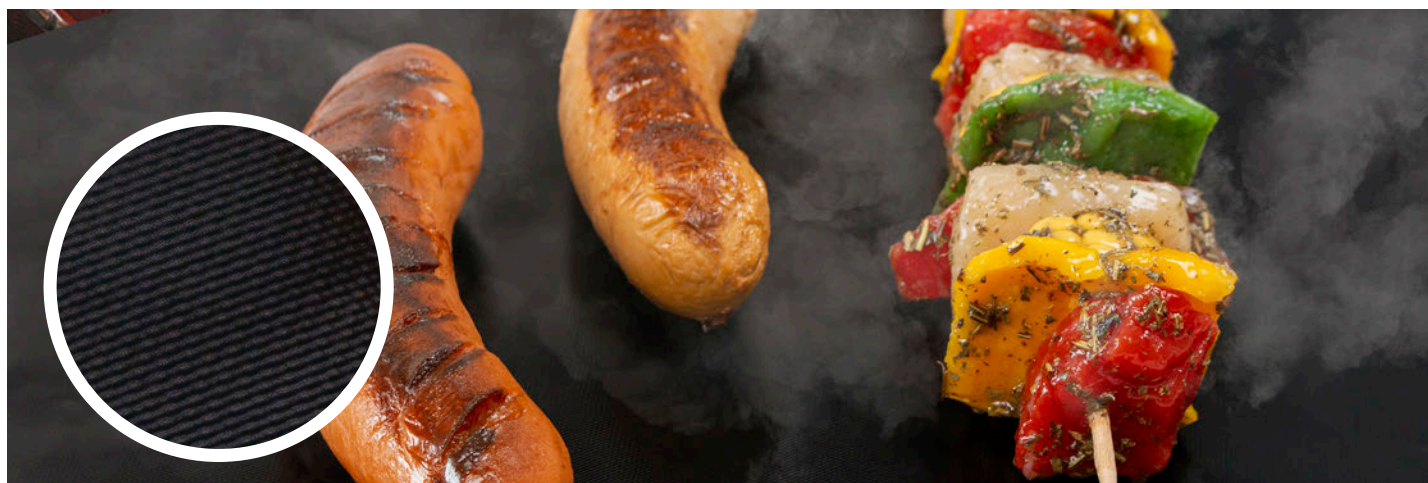

2 BBQ-Grillmatten

40 · 33 cm, Teflon, 0,2 mm, schwarz, antihafte-beschichtet

- ✓ **Antihafte-Beschichtung aus Teflon**
- ✓ **Ideal auch für kleines Grillgut wie z.B. Gemüse**
- ✓ **Der Grillrost bleibt sauber**
- ✓ **Kein herabtropfendes Fett – keine gesundheitsschädlichen Dämpfe**
- ✓ **Wiedererwendbar**

Art.-Nr. 017

VE 24 | PF 81