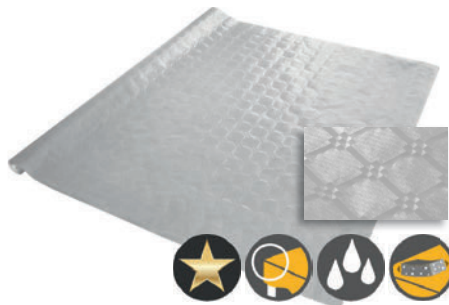

Papier-Tischtuchrolle „Premium“
mit Damastprägung, **8 m · 1 m**, ca. 37 g/m²
+ PE-Beschichtung, silber

✓ Strapazierfähig ✓ Wasserfest ✓ Abwischbar

Art.-Nr. **185-23**

VE 25 | PF 36