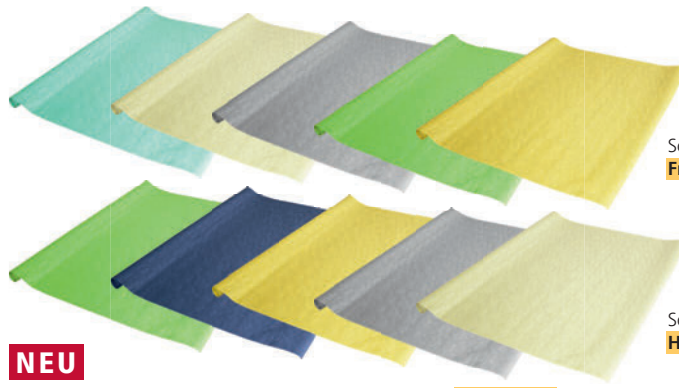

Sortierung
Frühling / Sommer

Sortierung
Herbst / Winter

NEU

Papier-Tischtuchrolle mit Damastprägung, **8 m · 1 m**, ca. 42 g/m², be green, 5 Farben sortiert
✓ Aus Recyclingmaterial hergestellt

Art.-Nr. 175-M VE 25 | PF 30

div. EAN