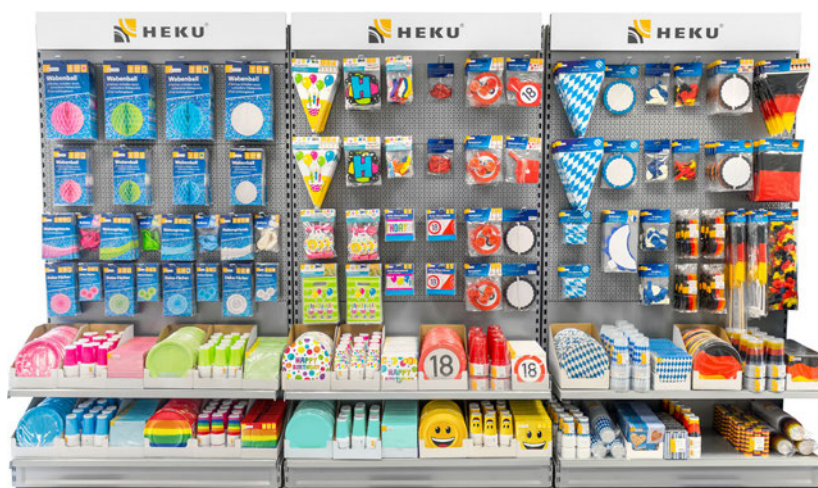

# Beispiele für Regalplatzierungen

Haushaltsprogramm (S. 49 – 64)

Servietten / Trinkhalme / Partypicker (S. 83 – 89 / 115 – 116)

Haushaltsprogramm (S. 49 – 64)

Partyprogramm (S. 95 – 128)

be green

Einwegprogramm (S. 65 – 78)