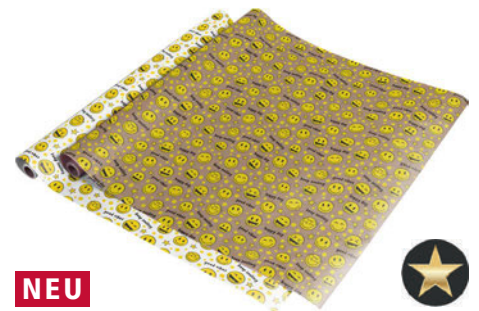

NEU

Recycling-Geschenkpapier „Premium“
2 m · 70 cm, Smile, 2 Motive sortiert
✓ Braunes/weißes Recyclingpapier, ca. 60 g/m²
✓ Besonders reißfest ✓ Auf Kern, Ø 40 mm

Art.-Nr. 310-52
VE 40 | PF 30