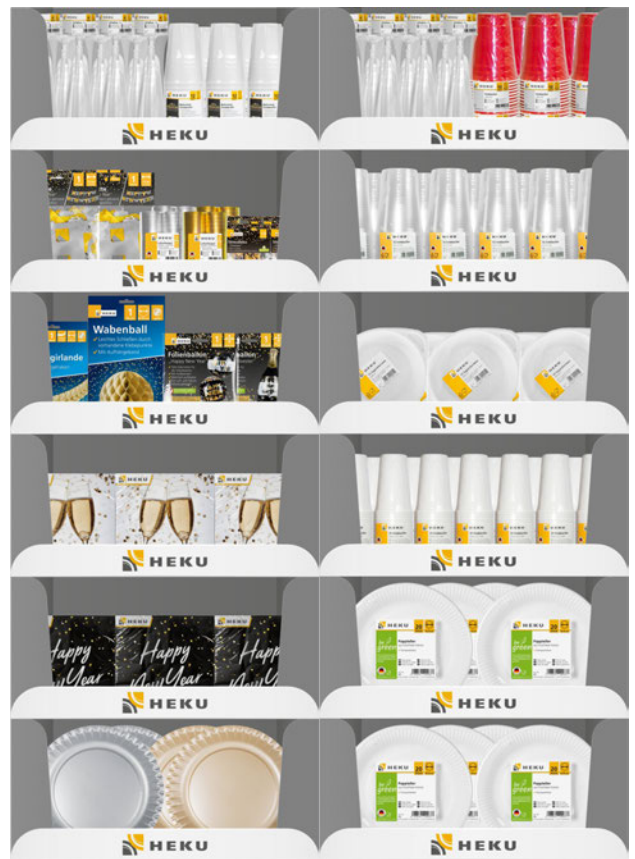

Silvester

Einwegprogramm