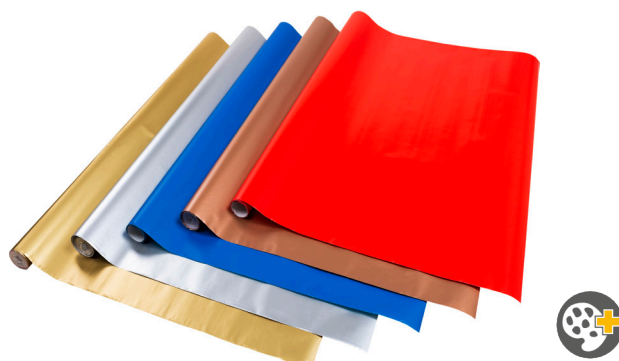

(Zum Teil) aus Recyclingmaterial hergestellt

Strapazierfähig

Stoffähnlich

Farbbeispiel

Kraftpapier „Duo-Color“

2 m · 70 cm, ca. 60 g/m², Herbst / Winter, sortiert

Art.-Nr. **22-309**
VE 60 | PF 30

Geschenkpapier „uni“