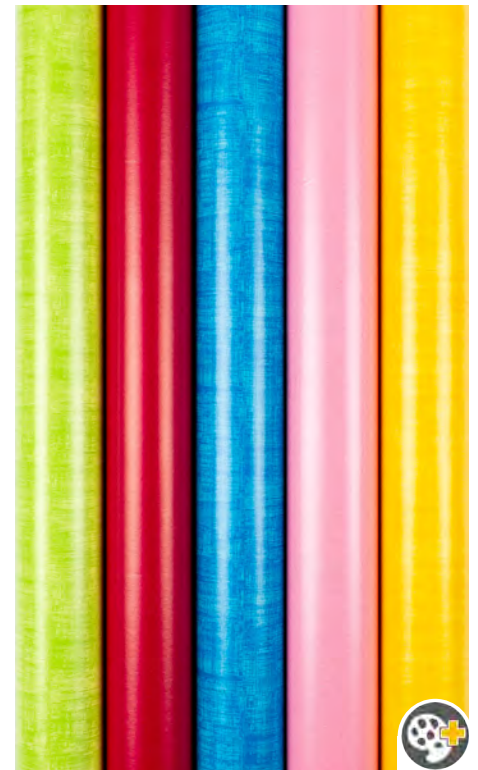

HEKU

FRÜHJAHR
SOMMER
2026

UPDATED!

Geschenkpapier „Premium/Frühjahr/Ostern“, 2 m · 70 cm, 4 Motive sortiert
 ✓ *Gestrichenes Papier, ca. 80 g/m²*
 ✓ *Auf Kern, Ø 40 mm*
 ✓ *Besonders reißfest*

Art.-Nr. **13-308**
 VE 40 | PF 30

Geschenkpapier „Frühjahr/Ostern“
 2 m · 70 cm, ca. 56 g/m², 10 Motive sortiert

Art.-Nr. **13-301**
 VE 60 | PF 30

Geschenkpapier „uni“
 2 m · 70 cm, ca. 56 g/m²,
 Frühjahr / Sommer, 9 Farben sortiert

Art.-Nr. **307**
 VE 60 | PF 30