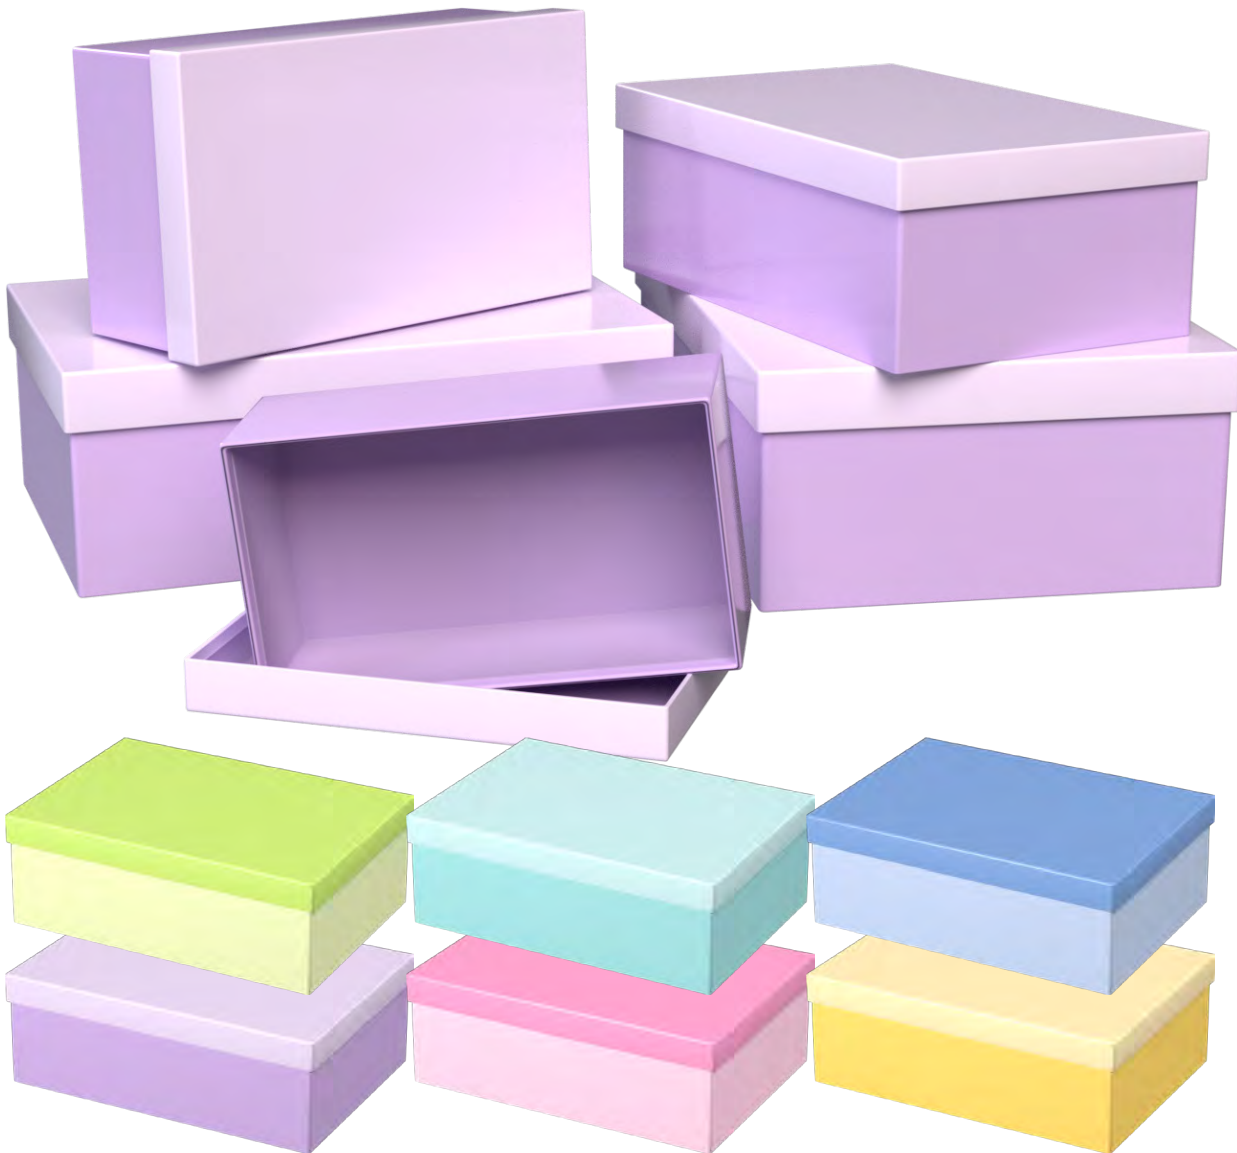

- 18 · 10,5 · 7 cm
  4 018164 017992
- 21,5 · 12,5 · 8 cm
  4 018164 027951
- 23,5 · 15 · 8,5 cm
  4 018164 037950
- 26 · 18 · 9,5 cm
  4 018164 047959
- 28,5 · 20 · 10 cm
  4 018164 057958