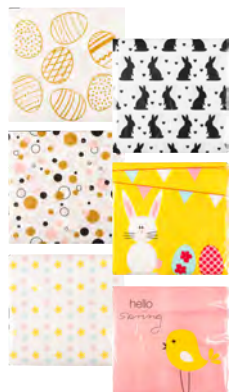

Art.-Nr. **13-12880-10**  
VE 102 | PF 12

div. EAN

**NEU**

Sortierung 1

**20 Servietten „Frühjahr/Ostern“**

3-lagig, **33 · 33 cm**, im Display, 6 Motive sortiert

Art.-Nr. **13-10243-102** VE 102 | PF 12

Sortierung 2